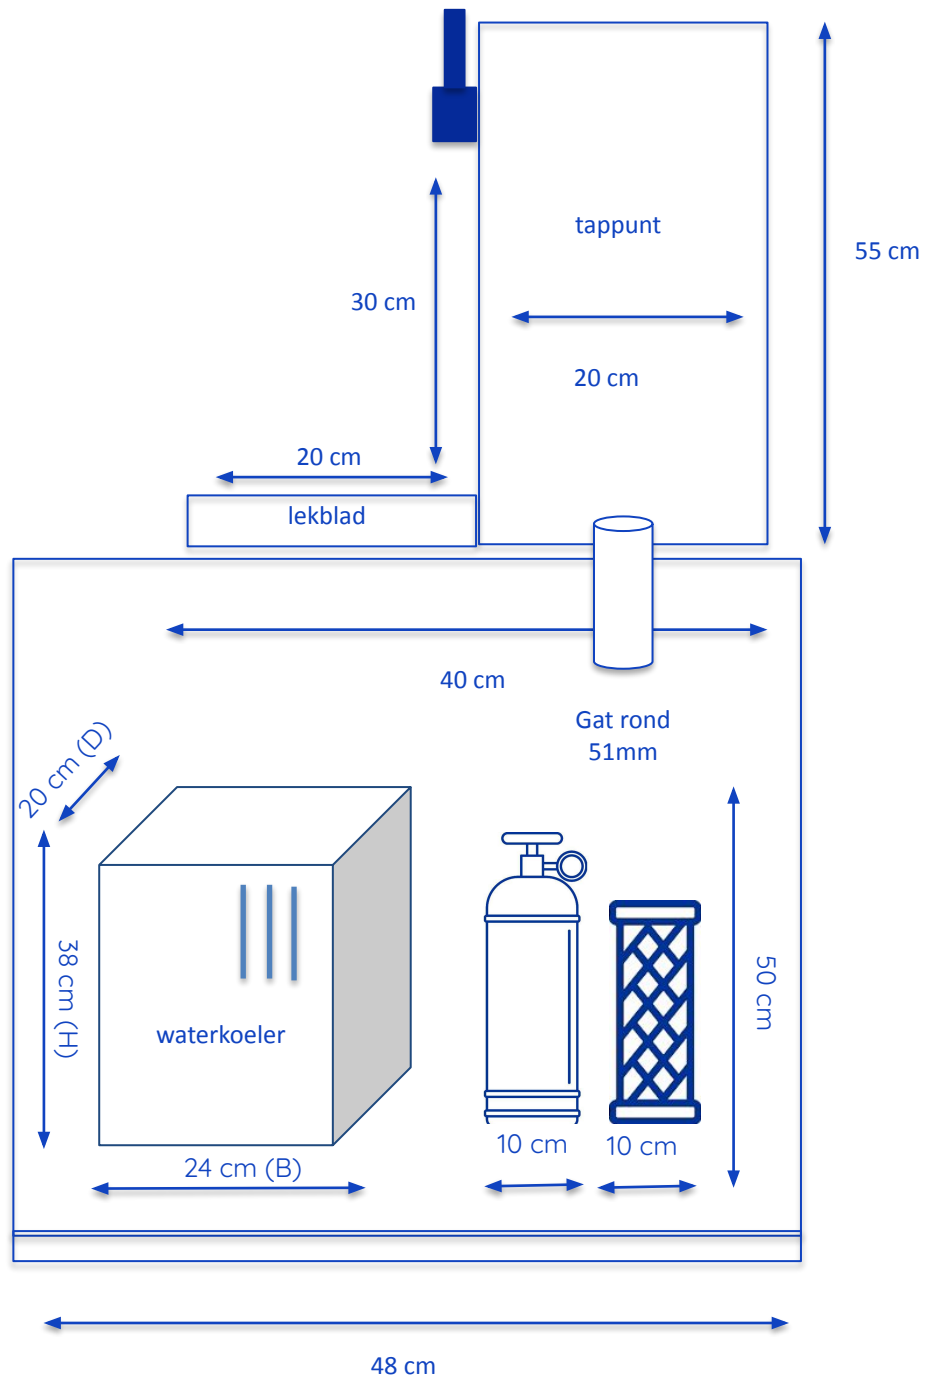

Ad 2.1: KR-ORI-FKB-K

Zijaanzicht: KRNWTR+ Original op tafelblad

wij
zijn
social
enterprise^{nl}

¾ Wasmachinekraan
met beluchter en
keerklep

stopcontact